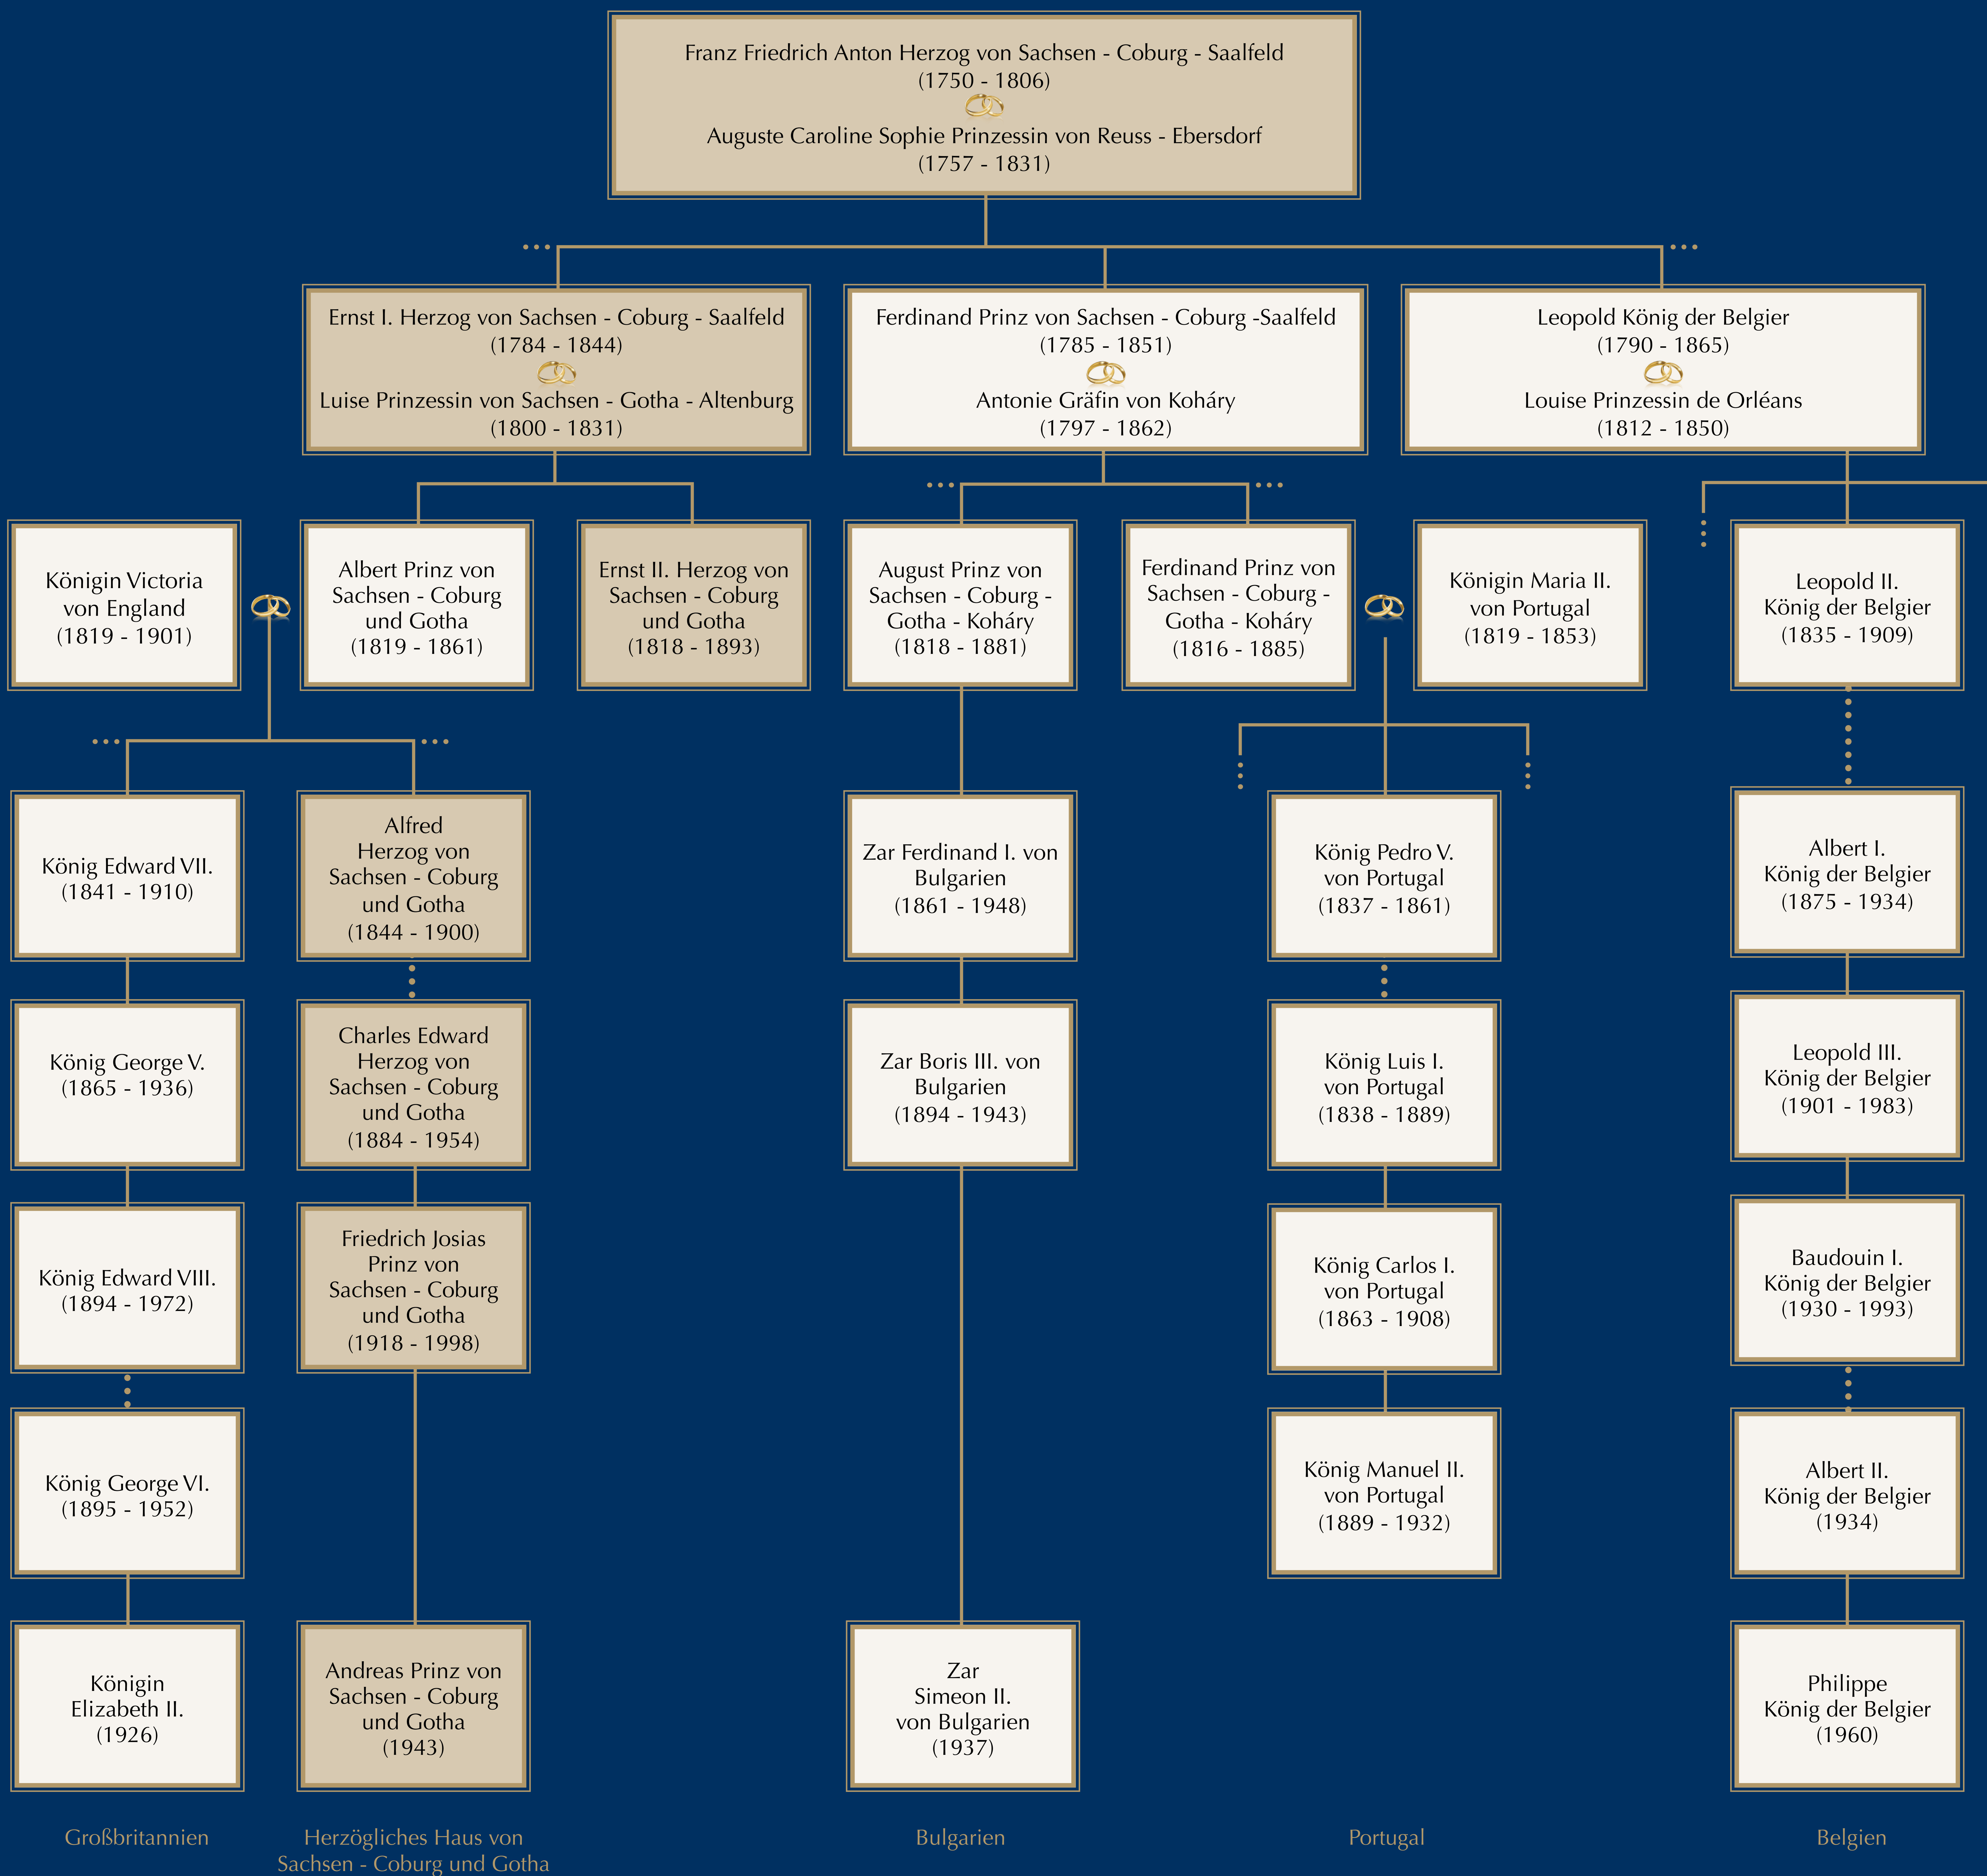

STAMMBAUM DES HERZOGLICHEN HAUSES SACHSEN - COBURG UND GOTHA - AUSZUG -

Einen ausführlicheren Stammbaum der Herzogsfamilie finden Sie auf www.prinzvoncoburg.de oder mittels Scan des nebenstehenden QR Codes mit Ihrem Smartphone. An extensive Ducal Saxe-Coburg and Gotha family tree can be found at www.prinzvoncoburg.de or by scanning the QR code with your smart phone.